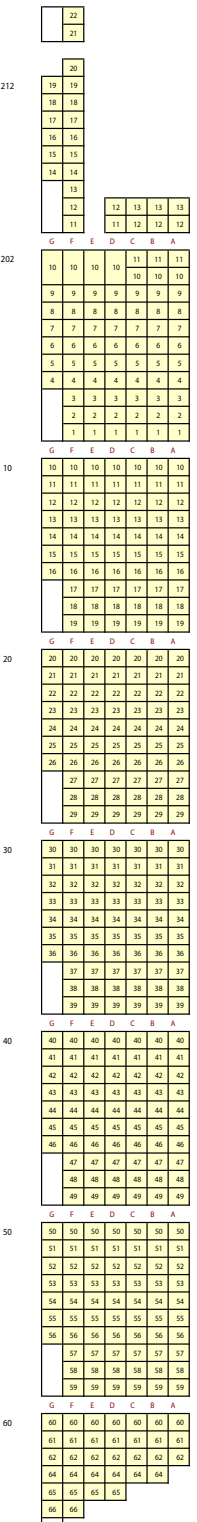

CIRCUS

STAGE

Seats on the Stage - General Admission

1	2	3	4	5	6	7	8	9	10	11	12	13	14	15	16	F	17	18	19	20	21	22	23	24	25	26	27	28	29	30	31	32
1	2	3	4	5	6	7	8	9	10	11	12	13	14	15	16	E	17	18	19	20	21	22	23	24	25	26	27	28	29	30	31	32
1	2	3	4	5	6	7	8	9	10	11	12	13	14	15	16	D	17	18	19	20	21	22	23	24	25	26	27	28	29	30	31	32
1	2	3	4	5	6	7	8	9	10	11	12	13	14	15	16	C	17	18	19	20	21	22	23	24	25	26	27	28	29	30	31	32
1	2	3	4	5	6	7	8	9	10	11	12	13	14	15	16	B	17	18	19	20	21	22	23	24	25	26	27	28	29	30	31	32
1	2	3	4	5	6	7	8	9	10	11	12	13	14	15	16	A	17	18	19	20	21	22	23	24	25	26	27	28	29	30	31	32

Left Risers

Right Risers

Center Risers

Center

212

202

10

20

30

40

50

60

321

311

301

10

20

30

40

50

60