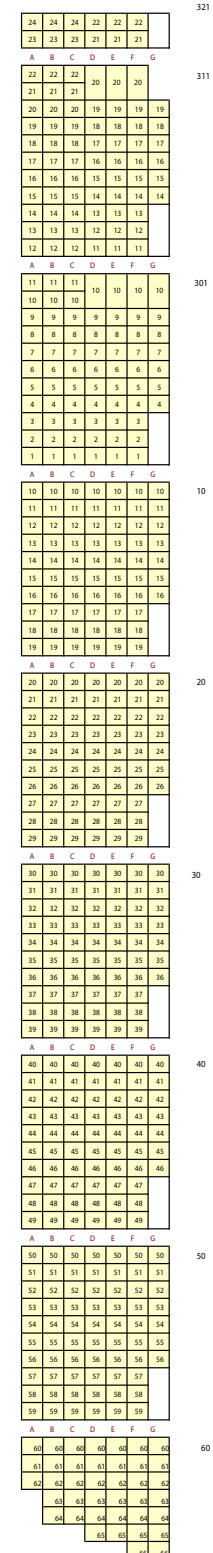

CIRCUS

STAGE

Seats on the Stage - General Admission

1	2	3	4	5	6	7	8	9	10	11	12	13	14	15	16	F	17	18	19	20	21	22	23	24	25	26	27	28	29	30	31	32
1	2	3	4	5	6	7	8	9	10	11	12	13	14	15	16	E	17	18	19	20	21	22	23	24	25	26	27	28	29	30	31	32
1	2	3	4	5	6	7	8	9	10	11	12	13	14	15	16	D	17	18	19	20	21	22	23	24	25	26	27	28	29	30	31	32
1	2	3	4	5	6	7	8	9	10	11	12	13	14	15	16	C	17	18	19	20	21	22	23	24	25	26	27	28	29	30	31	32
1	2	3	4	5	6	7	8	9	10	11	12	13	14	15	16	B	17	18	19	20	21	22	23	24	25	26	27	28	29	30	31	32
1	2	3	4	5	6	7	8	9	10	11	12	13	14	15	16	A	17	18	19	20	21	22	23	24	25	26	27	28	29	30	31	32

Left Risers

Right Risers

Center Risers

Center

212

202

10

20

30

40

50

60

321

311

301

10

20

30

40

50

60