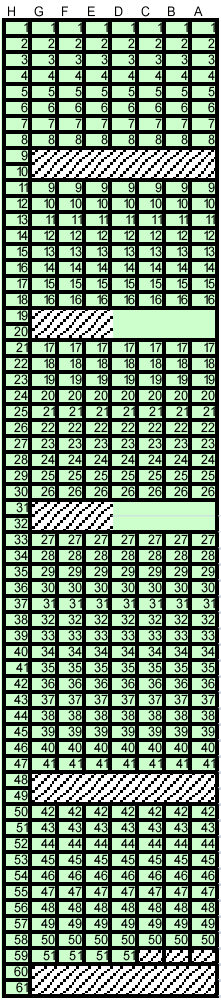

CIRCUS

STAGE

Seats on the Stage - General Admission

1	2	3	4	5	6	7	8	9	10	11	12	13	14	15	16	F	17	18	19	20	21	22	23	24	25	26	27	28	29	30	31	32
1	2	3	4	5	6	7	8	9	10	11	12	13	14	15	16	E	17	18	19	20	21	22	23	24	25	26	27	28	29	30	31	32
1	2	3	4	5	6	7	8	9	10	11	12	13	14	15	16	D	17	18	19	20	21	22	23	24	25	26	27	28	29	30	31	32
1	2	3	4	5	6	7	8	9	10	11	12	13	14	15	16	C	17	18	19	20	21	22	23	24	25	26	27	28	29	30	31	32
1	2	3	4	5	6	7	8	9	10	11	12	13	14	15	16	B	17	18	19	20	21	22	23	24	25	26	27	28	29	30	31	32
1	2	3	4	5	6	7	8	9	10	11	12	13	14	15	16	A	17	18	19	20	21	22	23	24	25	26	27	28	29	30	31	32

Left Risers

Right Risers

Center Risers

Center

212

202

10

20

30

40

50

60

321

311

301

10

20

30

40

50

60